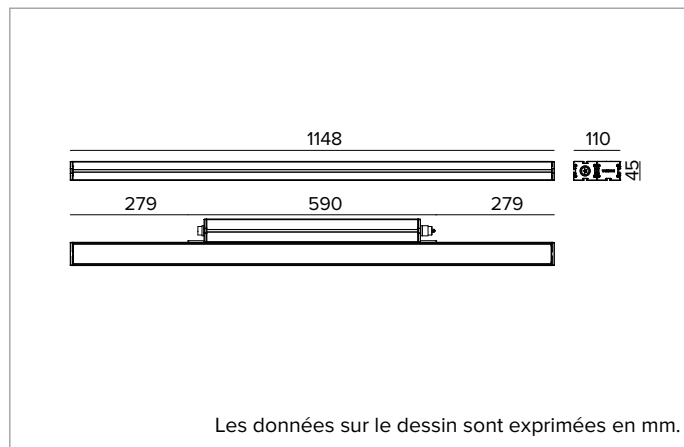

## E0554GRH827ELFW | JEDI NOVA 55 Projecteur Side Box

### Projecteur LED linéaire orientable

		2700K	H(m)	D1(m)	D2(m)	E <sub>max</sub> (lx)	
		Ra80	17°	74°			
Fixture Power		46W	1	0.30	1.51	7949	
Source Flux		7016lm	2	0.61	3.01	1987	
Fixture Flux		4196lm	3	0.91	4.52	883	
Efficacy		92lm/W	4	1.21	6.02	497	
TS2146	I <sub>max</sub> =1133cd/klm	I <sub>max</sub>	7949cd	5	1.52	7.53	318